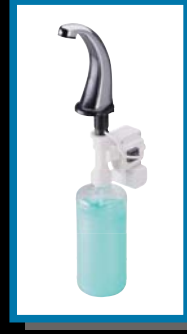

ST 797
Sıvı Sabunluk
Fotoselli, Tezgaha
monte, ABS üzeri
krom kaplama.